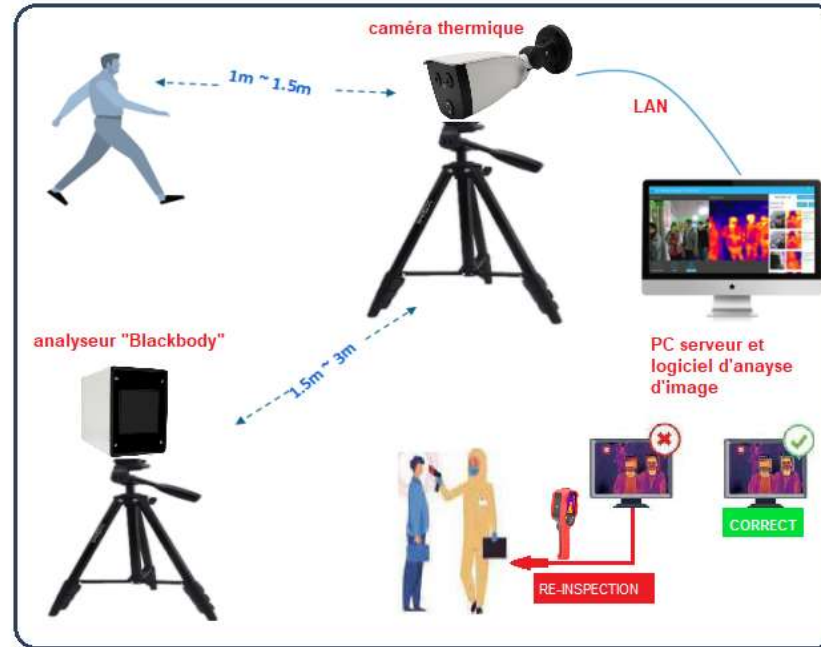

Solution de contrôle de température corporelle

- Résolution: 256 x 192 Pixels
- Capture automatique des cibles de visage en mouvement
- Plage de température: -15C° à 150C°
Température corporelle: 35C° à 50C°
- Grande précision de mesure de température: ± 0.3C°
- Algorithme intégré pour des mesures multi-personnes jusqu'à 3 m de distance
- Algorithme d'identification faciale intégré, pour la détection simultanée de 20 à 30 visages

- Résolution: 320 x 240 Pixels
- Plage de température: 35-45C°
- Précision de mesure: ±0.5C°
- Sensibilité thermique: (NETD) $\leq 150\text{mk}$ (0.15C°)

- Free-focus
- 2.8" LCD
- Autonomie batterie ≥ 6 heures
- Câble USB, et carte SD 16Go inclus